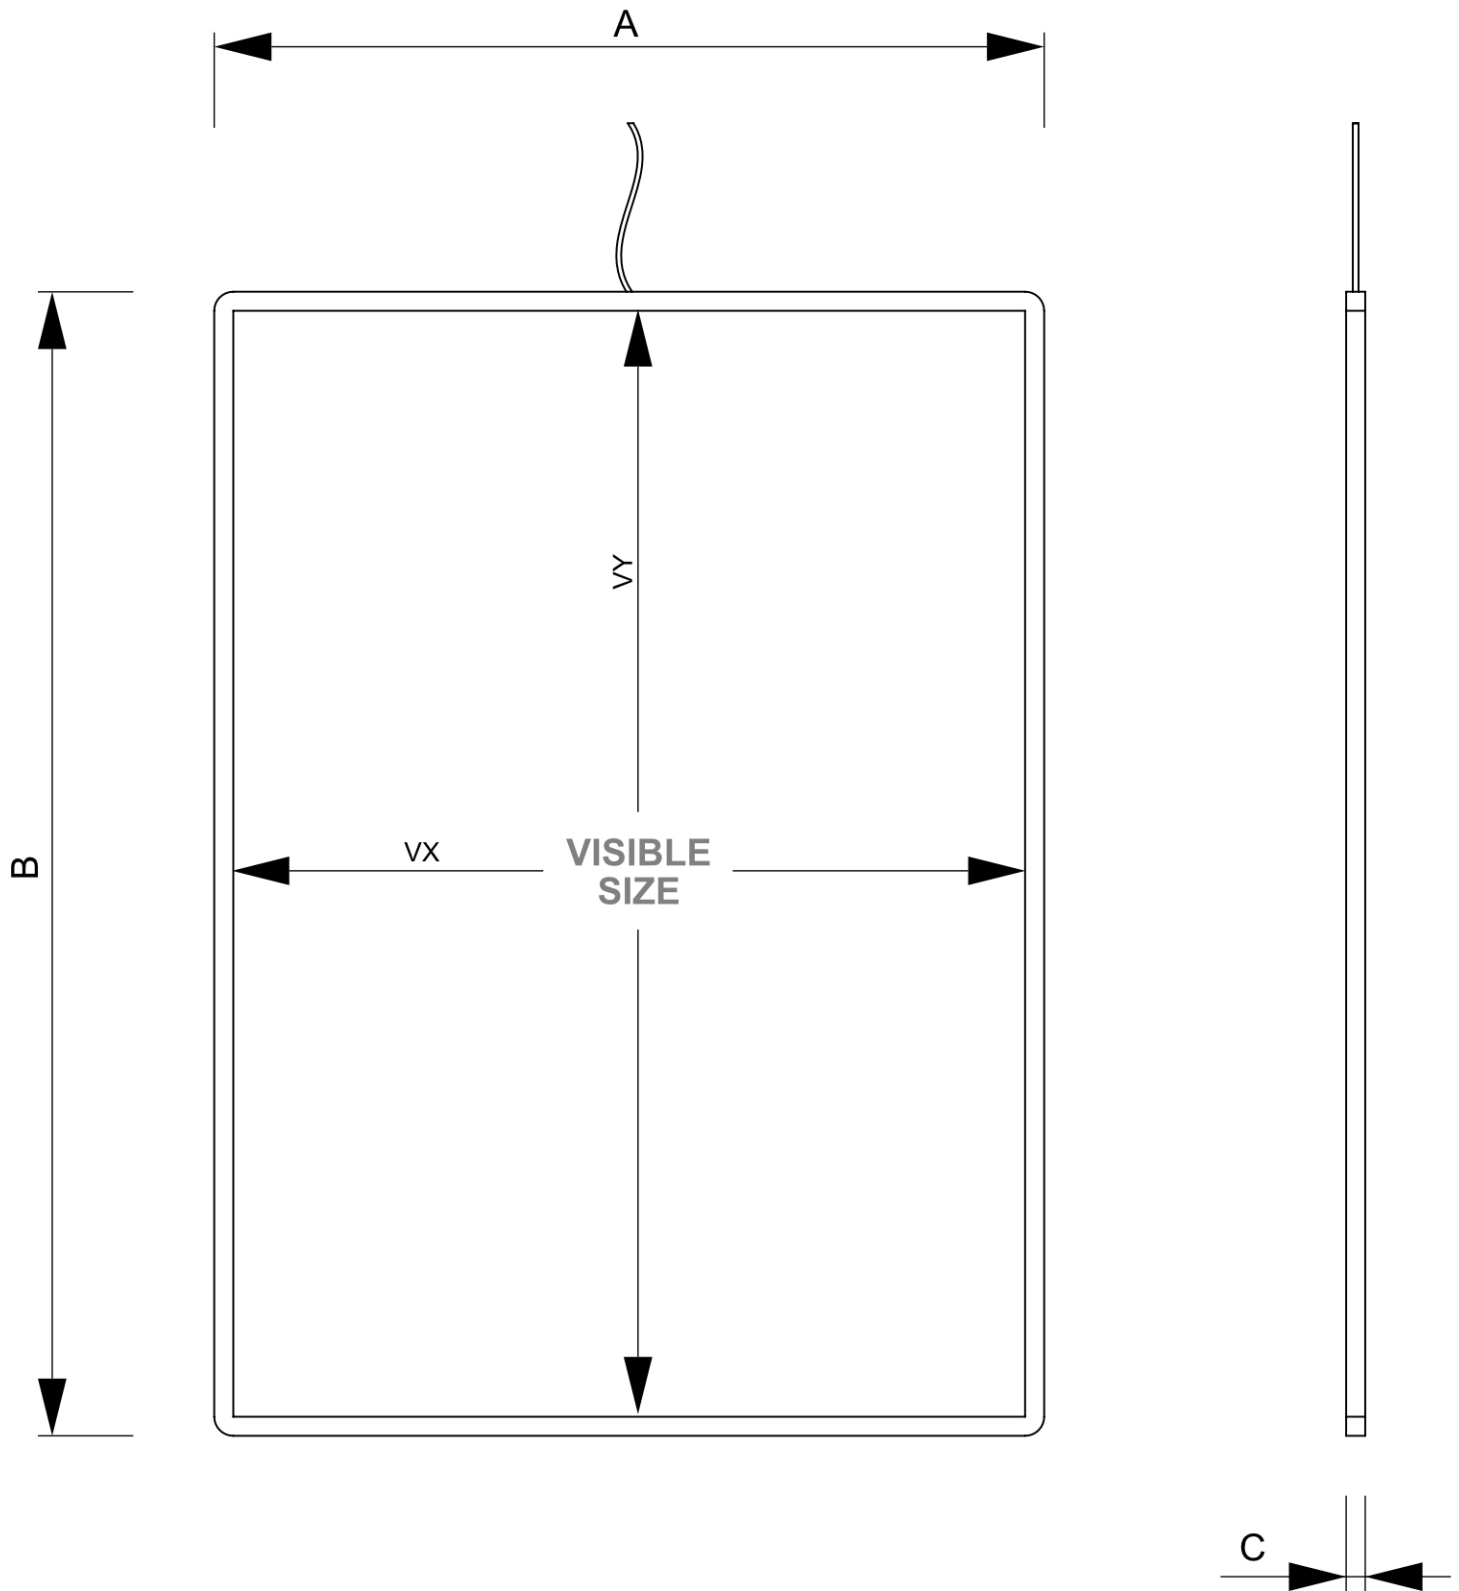

PRODUKT ARKUSZ

Podświetlana Ramka LED Slim z wsuwanym plakatem A1

SFSA1LED